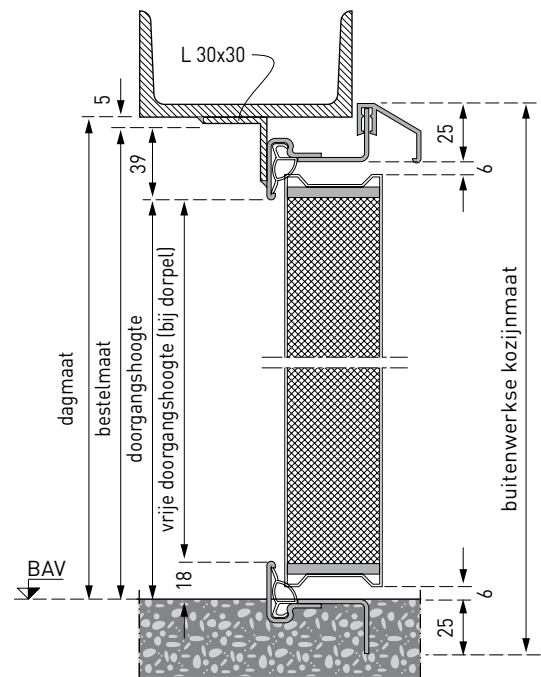

| Deurblad | |
|----------------------------|---|
| DIN richting | links en rechts te gebruiken |
| Grondlaklaag | RAL 9016 |
| Vulling | steenwolvulling 1,7 W/m ² K (bij dicht deurblad) |
| Dikte/opdek | 45 mm, 2-zijdig platte opdek |
| Plaatdikte | 0,88 mm |
| Scharnieren | 2 stuks constructiescharnieren |
| Veiligheidspennen | 2 stuks |
| Garnituur | zwart rond kruk / kruk met stalen kern |
| Anti-paniek-voorziening | optie |
| Slot | profielcilinderslot met wissel (exclusief cilinder) |
| Dranger | 1 veerscharnier |
| Glassectie buitenstandaard | 230 x 1360 mm (optie) |
| Geluidsdemping | demping 39dB (bij dicht deurblad) |
| Kozijn | |
| Standaard | hoekkozijn 2 mm |
| Optie | tegenkozijn |
| Afdichting | 4-zijdig EPDM |
| Montage-anker | muurankers |
| Vrije doorgang 2300 mm | niet mogelijk |

Maatvoering

| Standaard-maten 1) | Bestelmaat | Dagmaat in stalen kozijn | Dagmaat in steenachtig | Vrije doorgang | Buitenwerkse kozijnmaat 2) |
|--------------------|-------------|--------------------------|------------------------|----------------|----------------------------|
| MZ-1 H8-5 | 875 x 1750 | 897 x 1755 | 885 x 1755 | 807 x 1716 | 917 x 1784 |
| | 875 x 1800 | 897 x 1805 | 885 x 1805 | 807 x 1766 | 917 x 1834 |
| | 875 x 1875 | 897 x 1880 | 885 x 1880 | 807 x 1841 | 917 x 1909 |
| | 875 x 2000 | 897 x 2005 | 885 x 2005 | 807 x 1966 | 917 x 2034 |
| | 875 x 2125 | 897 x 2130 | 885 x 2130 | 807 x 2091 | 917 x 2159 |
| | 1000 x 1875 | 1022 x 1880 | 1010 x 1880 | 932 x 1841 | 1042 x 1909 |
| | 1000 x 2000 | 1022 x 2005 | 1010 x 2005 | 932 x 1966 | 1042 x 2034 |
| | 1000 x 2125 | 1022 x 2130 | 1010 x 2130 | 932 x 2091 | 1042 x 2159 |
| | 1125 x 2125 | 1147 x 2135 | 1135 x 2135 | 1057 x 2091 | 1167 x 2159 |

1) niet leverbaar in buitenstandaard maten

2) inclusief onderdorpel van 25 mm.

Voor andere maten en/of uitvoeringen verwijzen we u naar ons Novoporta premio assortiment.

MZ-1 details, montage tegen staal