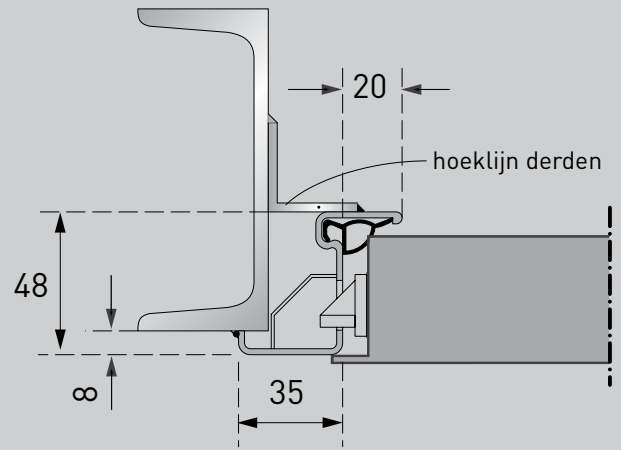

| Deurblad | |
|----------------------------|---|
| DIN richting | links en rechts te gebruiken |
| Grondlaklaag | RAL 9016 |
| Vulling | steenwolvulling 1,7 W/m ² K (bij dicht deurblad) |
| Dikte/opdek | 45 mm, 2-zijdig platte opdek |
| Plaatdikte | 0,88 mm |
| Scharnieren | 2 stuks constructiescharnieren |
| Veiligheidspennen | 2 stuks |
| Garnituur | zwart rond kruk / kruk met stalen kern |
| Anti-paniek-voorziening | optie |
| Slot | profielcilinderslot met wissel (exclusief cilinder) |
| Dranger | 1 veerscharnier |
| Glassectie buitenstandaard | 230 x 1360 mm (optie) |
| Geluidsdemping | demping 39dB (bij dicht deurblad) |
| Kozijn | |
| Standaard | hoekkozijn 2 mm |
| Optie | tegenkozijn |
| Afdichting | 4-zijdig EPDM |
| Montage-anker | muurankers |
| Vrije doorgang 2300 mm | niet mogelijk |

Maatvoering

| Standaard-maten 1) | Bestelmaat | Dagmaat in stalen kozijn | Dagmaat in steenachtig | Vrije doorgang | Buitenwerkse kozijnmaat 2) |
|--------------------|-------------|--------------------------|------------------------|----------------|----------------------------|
| MZ-1 H8-5 | 875 x 1750 | 897 x 1755 | 885 x 1755 | 807 x 1716 | 917 x 1784 |
| | 875 x 1800 | 897 x 1805 | 885 x 1805 | 807 x 1766 | 917 x 1834 |
| | 875 x 1875 | 897 x 1880 | 885 x 1880 | 807 x 1841 | 917 x 1909 |
| | 875 x 2000 | 897 x 2005 | 885 x 2005 | 807 x 1966 | 917 x 2034 |
| | 875 x 2125 | 897 x 2130 | 885 x 2130 | 807 x 2091 | 917 x 2159 |
| | 1000 x 1875 | 1022 x 1880 | 1010 x 1880 | 932 x 1841 | 1042 x 1909 |
| | 1000 x 2000 | 1022 x 2005 | 1010 x 2005 | 932 x 1966 | 1042 x 2034 |
| | 1000 x 2125 | 1022 x 2130 | 1010 x 2130 | 932 x 2091 | 1042 x 2159 |
| | 1125 x 2125 | 1147 x 2135 | 1135 x 2135 | 1057 x 2091 | 1167 x 2159 |

1) niet leverbaar in buitenstandaard maten

2) inclusief onderdorpel van 25 mm.

Voor andere maten en/of uitvoeringen verwijzen we u naar ons Novoporta premio assortiment.

MZ-1 details, montage tegen staal