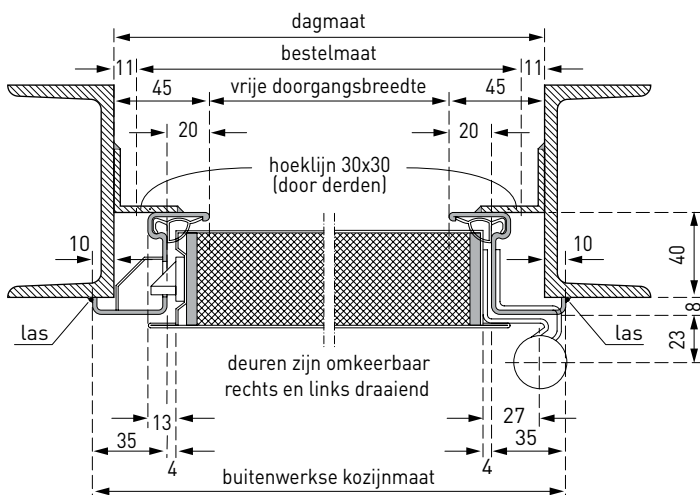

| Deurblad | |
|----------------------------|---|
| DIN richting | links en rechts te gebruiken |
| Grondlaklaag | RAL 9016 |
| Vulling | steenwolvulling 1,7 W/m ² K (bij dicht deurblad) |
| Dikte/opdek | 45 mm, 2-zijdig platte opdek |
| Plaatdikte | 0,88 mm |
| Scharnieren | 2 stuks constructiescharnieren |
| Veiligheidspennen | 2 stuks |
| Garnituur | zwart rond kruk / kruk met stalen kern |
| Anti-paniek-voorziening | optie |
| Slot | profielcilinderslot met wissel (exclusief cilinder) |
| Dranger | 1 veerscharnier |
| Glassectie buitenstandaard | 230 x 1360 mm (optie) |
| Geluidsdemping | demping 39dB (bij dicht deurblad) |
| Kozijn | |
| Standaard | hoekkozijn 2 mm |
| Optie | tegenkozijn |
| Afdichting | 4-zijdig EPDM |
| Montage-anker | muurankers |
| Vrije doorgang 2300 mm | niet mogelijk |

Maatvoering

| Standaard-maten 1) | Bestelmaat | Dagmaat in stalen kozijn | Dagmaat in steenachtig | Vrije doorgang | Buitenwerkse kozijnmaat 2) |
|--------------------|-------------|--------------------------|------------------------|----------------|----------------------------|
| MZ-1 H8-5 | 875 x 1750 | 897 x 1755 | 885 x 1755 | 807 x 1716 | 917 x 1784 |
| | 875 x 1800 | 897 x 1805 | 885 x 1805 | 807 x 1766 | 917 x 1834 |
| | 875 x 1875 | 897 x 1880 | 885 x 1880 | 807 x 1841 | 917 x 1909 |
| | 875 x 2000 | 897 x 2005 | 885 x 2005 | 807 x 1966 | 917 x 2034 |
| | 875 x 2125 | 897 x 2130 | 885 x 2130 | 807 x 2091 | 917 x 2159 |
| | 1000 x 1875 | 1022 x 1880 | 1010 x 1880 | 932 x 1841 | 1042 x 1909 |
| | 1000 x 2000 | 1022 x 2005 | 1010 x 2005 | 932 x 1966 | 1042 x 2034 |
| | 1000 x 2125 | 1022 x 2130 | 1010 x 2130 | 932 x 2091 | 1042 x 2159 |
| | 1125 x 2125 | 1147 x 2135 | 1135 x 2135 | 1057 x 2091 | 1167 x 2159 |

1) niet leverbaar in buitenstandaard maten

2) inclusief onderdorpel van 25 mm.

Voor andere maten en/of uitvoeringen verwijzen we u naar ons Novoporta premio assortiment.

MZ-1 details, montage tegen staal