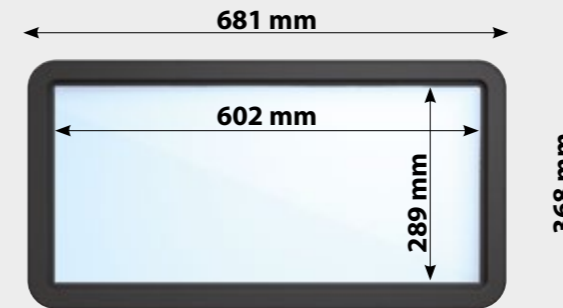

74

75

80 mm Industriële overheaddeuren

Energiebesparing tot in de perfectie

Venster

Vensters met rechte hoeken zorgen voor een ideale lichtinval en met de fraaie Microline-profilering is dit ook bij een enkele deur een aantrekkelijk geheel.

Sandwich-constructie Thermo 80 mm paneel

Paneeldikte: 80 mm
 Isolatie waarde: $U=0,25 \text{ W/m}^2\text{K}$
 Soortelijk gewicht PU Schuim: 40 kg/m^3
 Panelen: Buitenzijde microline geprofileerd
 Binnenzijde stucco design

- A** Laklaag buitenzijde: RAL 9002, RAL 9006, RAL 7016
- B** Zinklaag: 275 g/m^2
- C** Plaatstaal: 0,5 mm
- D** Zinklaag: 275 g/m^2
- E** Hechtlaag
- F** PU hardschuim: $g=40 \text{ kg/m}^3$, CFK en H-CFK -vrij
- G** Laklaag binnenzijde: RAL 9002