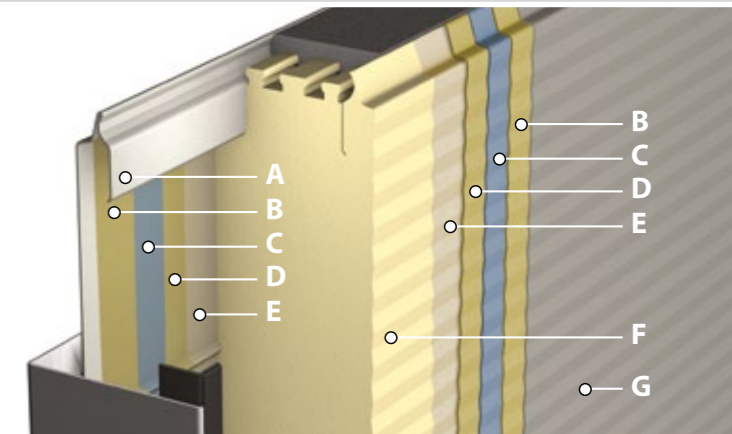

74

75

80 mm Industriële overheaddeuren

Energiebesparing tot in de perfectie

Venster

Vensters met rechte hoeken zorgen voor een ideale lichtinval en met de fraaie Microline-profilering is dit ook bij een enkele deur een aantrekkelijk geheel.

- A** Laklaag buitenzijde: RAL 9002, RAL 9006, RAL 7016
- B** Zinklaag: 275 g/m^2
- C** Plaatstaal: 0,5 mm
- D** Zinklaag: 275 g/m^2
- E** Hechtlaag
- F** PU hardschuim: $g=40 \text{ kg/m}^3$, CFK en H-CFK -vrij
- G** Laklaag binnenzijde: RAL 9002