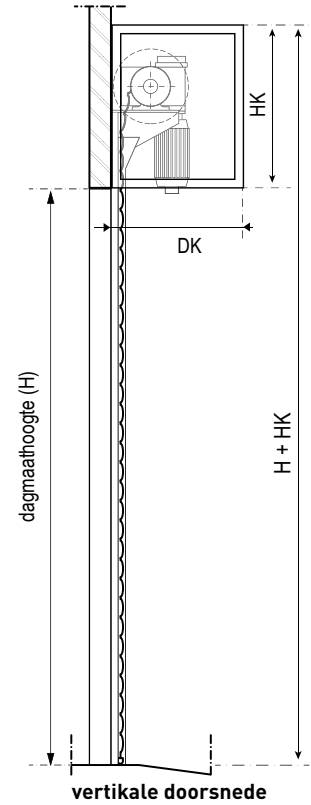

- Schakelkast
- CEE-form
- 3~N PE
- 400V
- 50Hz
- 16 A

* Novoform is niet aansprakelijk indien de montage ook door derden wordt uitgevoerd