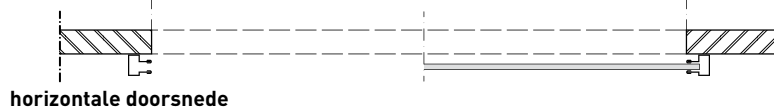

* Novoform is niet aansprakelijk indien de montage ook door derden wordt uitgevoerd