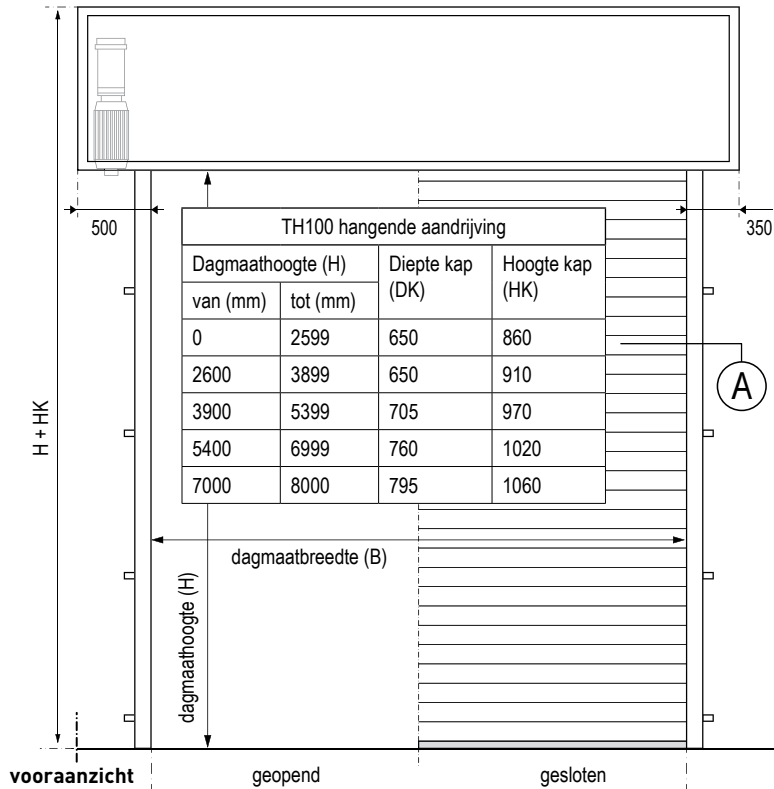

* Novoform is niet aansprakelijk indien de montage ook door derden wordt uitgevoerd