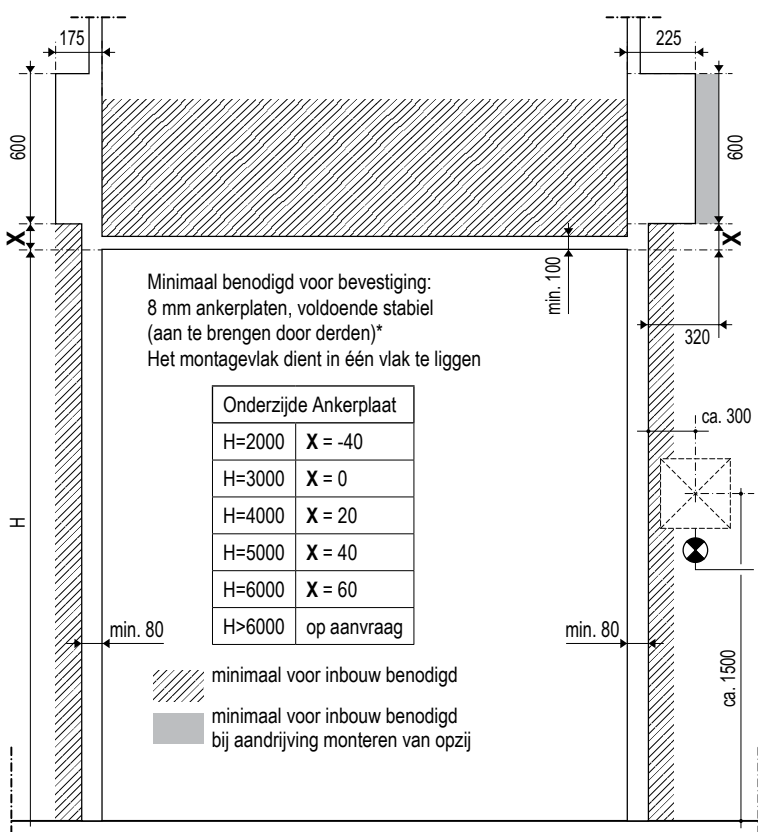

Totale hoogte	
H=6000	M=910
H=5000	M=870
H=4000	M=830
H=3000	M=780
H=2000	M=710

**bouwkundige voorzieningen**

\* Novoferm is niet aansprakelijk indien de montage ook door derden wordt uitgevoerd