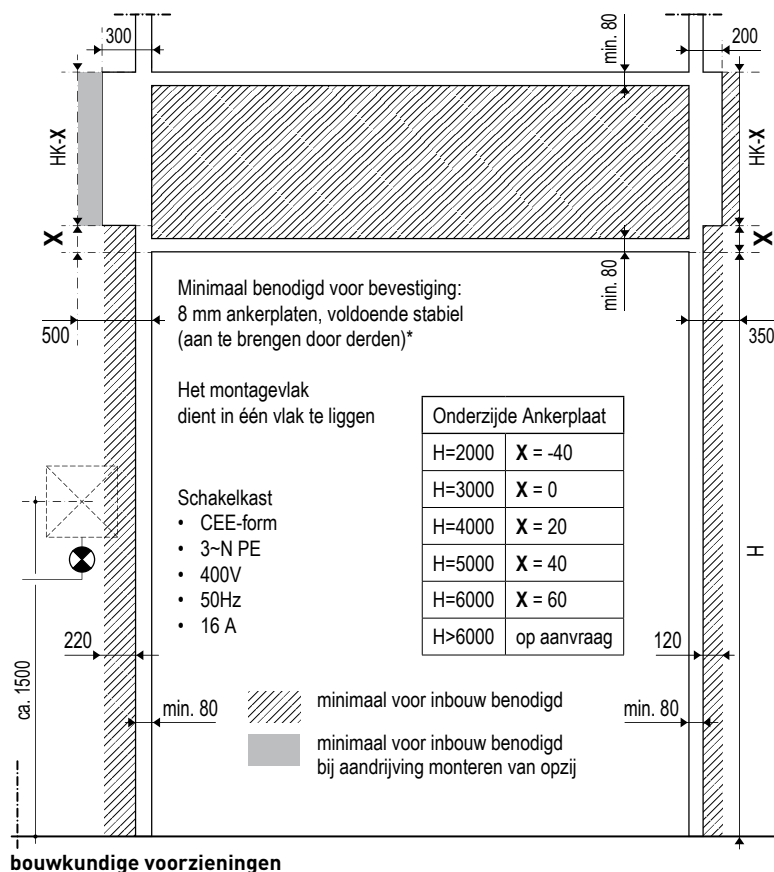

* Novoform is niet aansprakelijk indien de montage ook door derden wordt uitgevoerd