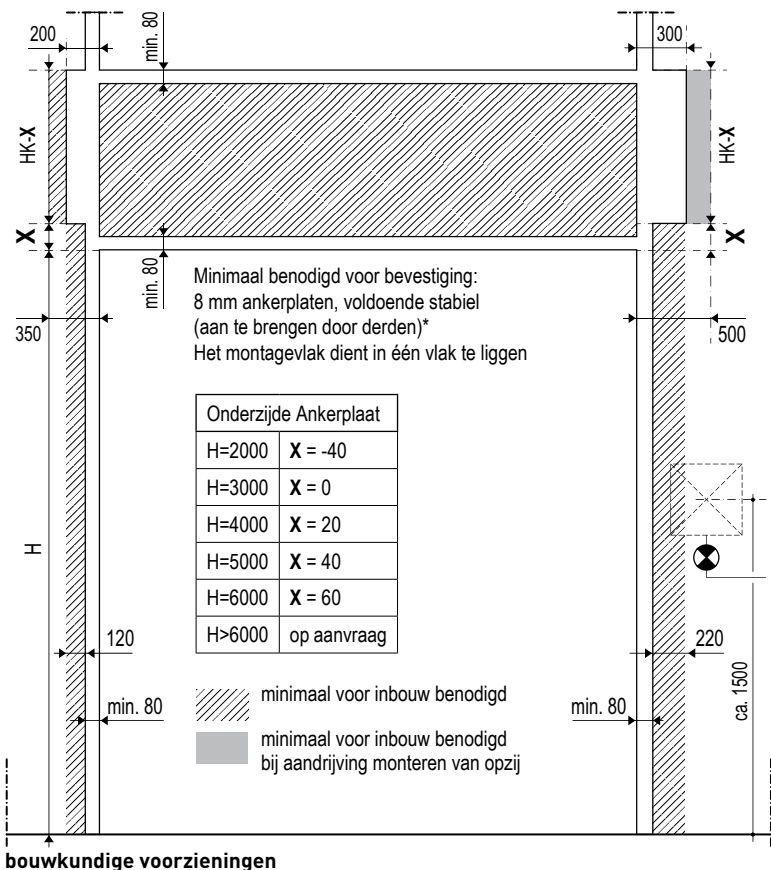

- Schakelkast
- CEE-form
- 3~N PE
- 400V
- 50Hz
- 16 A

* Novoform is niet aansprakelijk indien de montage ook door derden wordt uitgevoerd