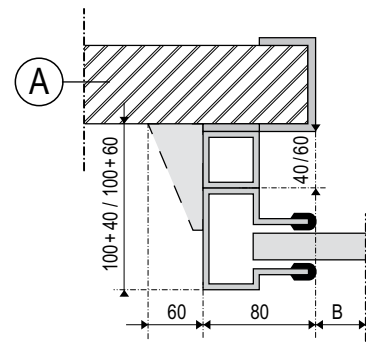

Totale hoogte	
H=6000	M=910
H=5000	M=870
H=4000	M=830
H=3000	M=780
H=2000	M=710

**bouwkundige voorzieningen**

\* Novoferm is niet aansprakelijk indien de montage ook door derden wordt uitgevoerd