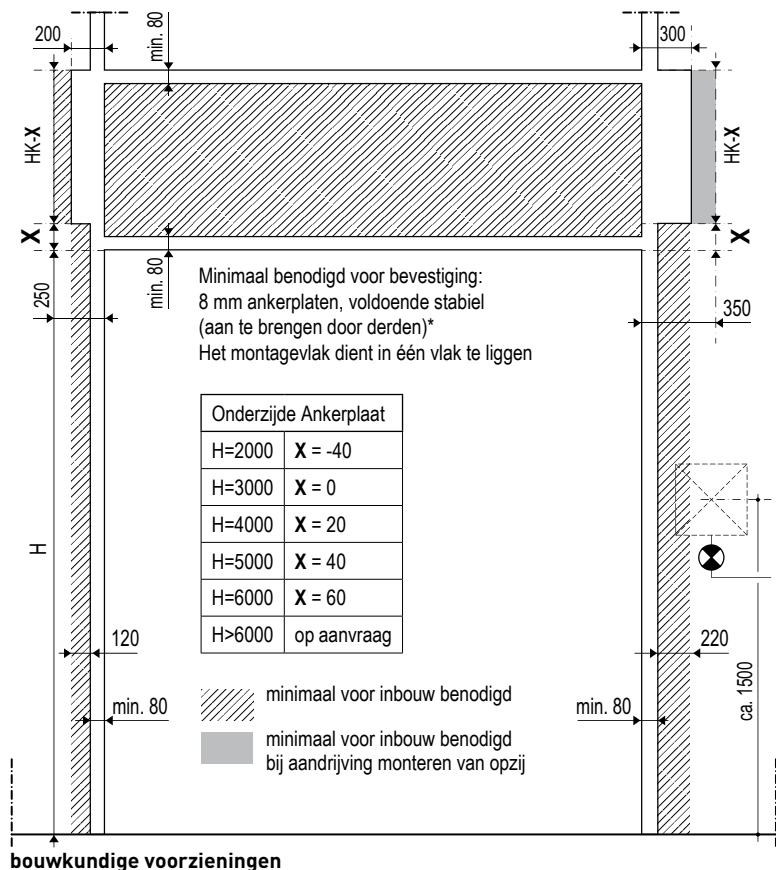

* Novoform is niet aansprakelijk indien de montage ook door derden wordt uitgevoerd