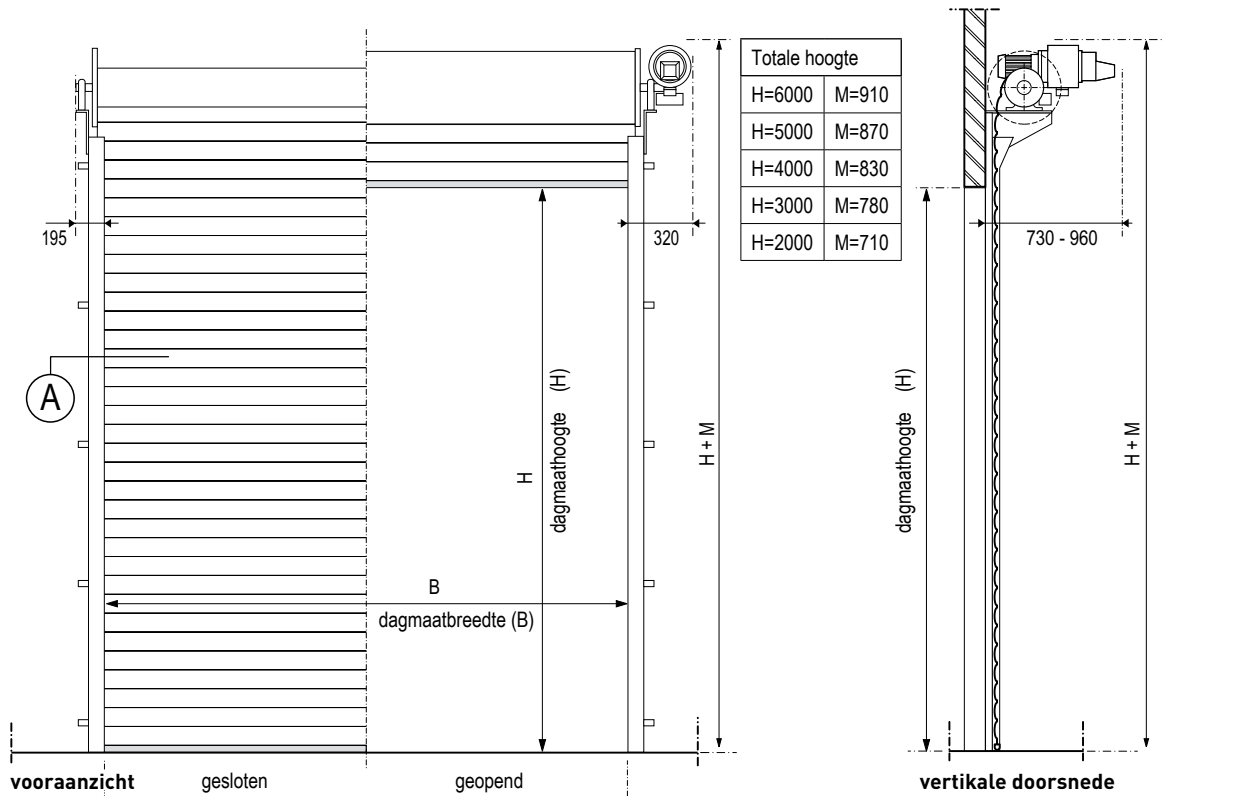

Totale hoogte	
H=6000	M=910
H=5000	M=870
H=4000	M=830
H=3000	M=780
H=2000	M=710

**bouwkundige voorzieningen**

\* Novoferm is niet aansprakelijk indien de montage ook door derden wordt uitgevoerd