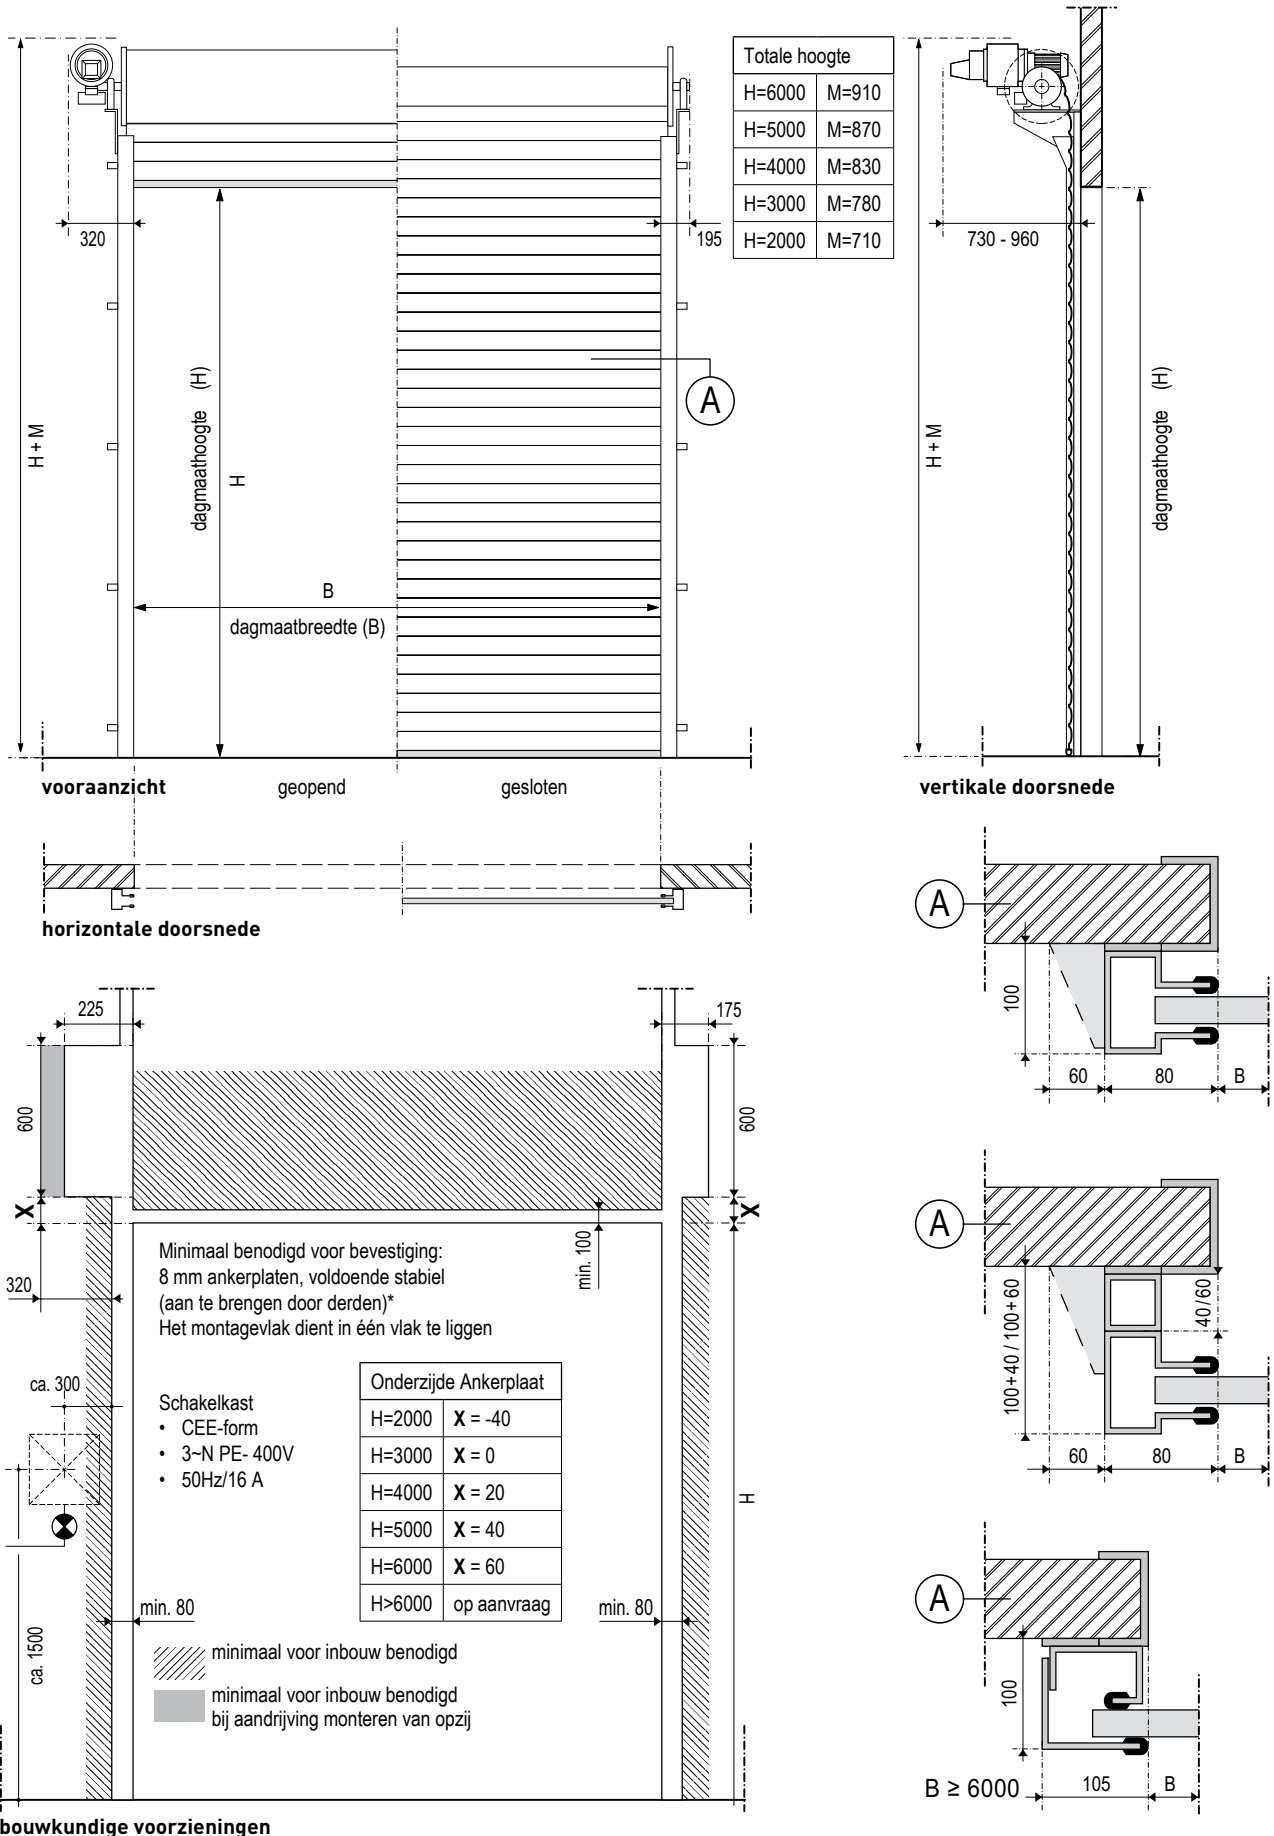

* Novoform is niet aansprakelijk indien de montage ook door derden wordt uitgevoerd