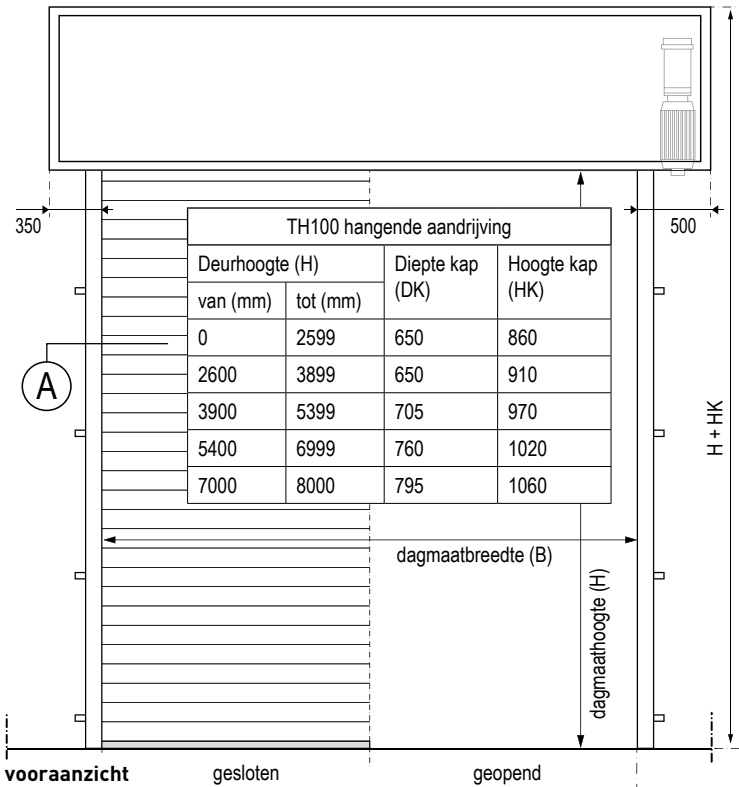

- Schakelkast
- CEE-form
- 3~N PE
- 400V
- 50Hz
- 16 A

* Novoform is niet aansprakelijk indien de montage ook door derden wordt uitgevoerd