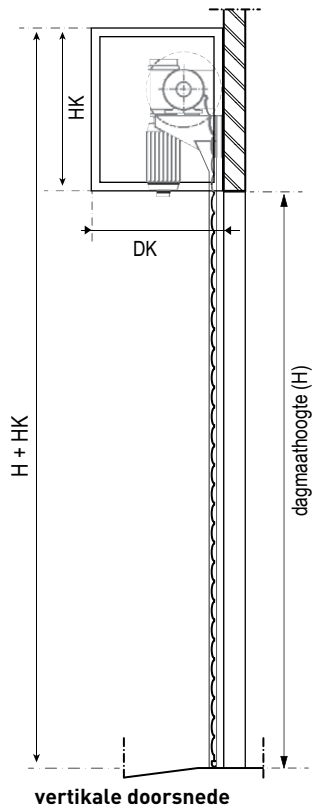

* Novoform is niet aansprakelijk indien de montage ook door derden wordt uitgevoerd