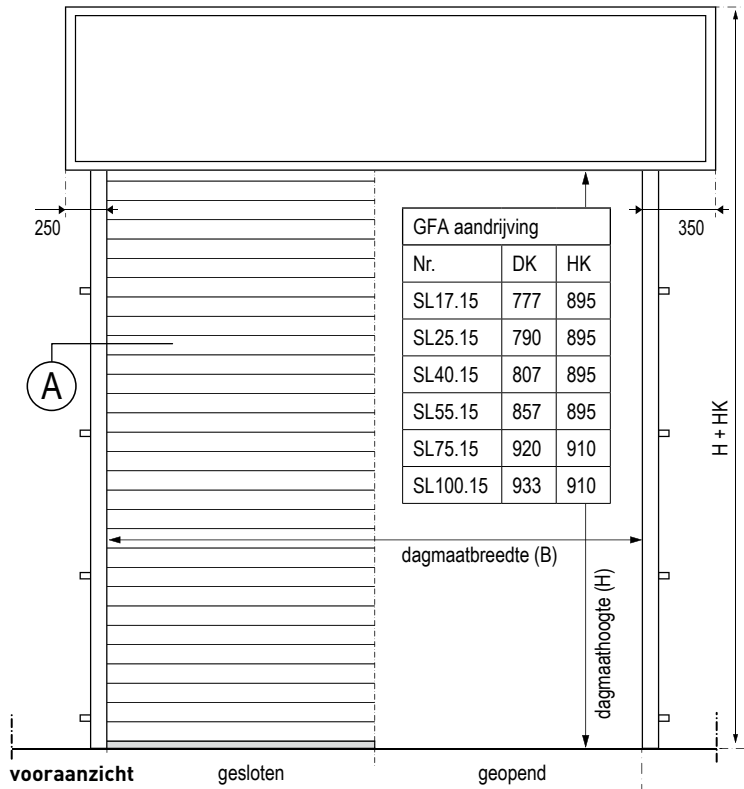

* Novoform is niet aansprakelijk indien de montage ook door derden wordt uitgevoerd