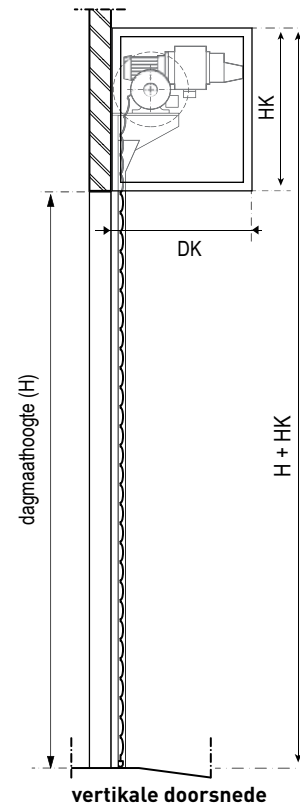

* Novoform is niet aansprakelijk indien de montage ook door derden wordt uitgevoerd